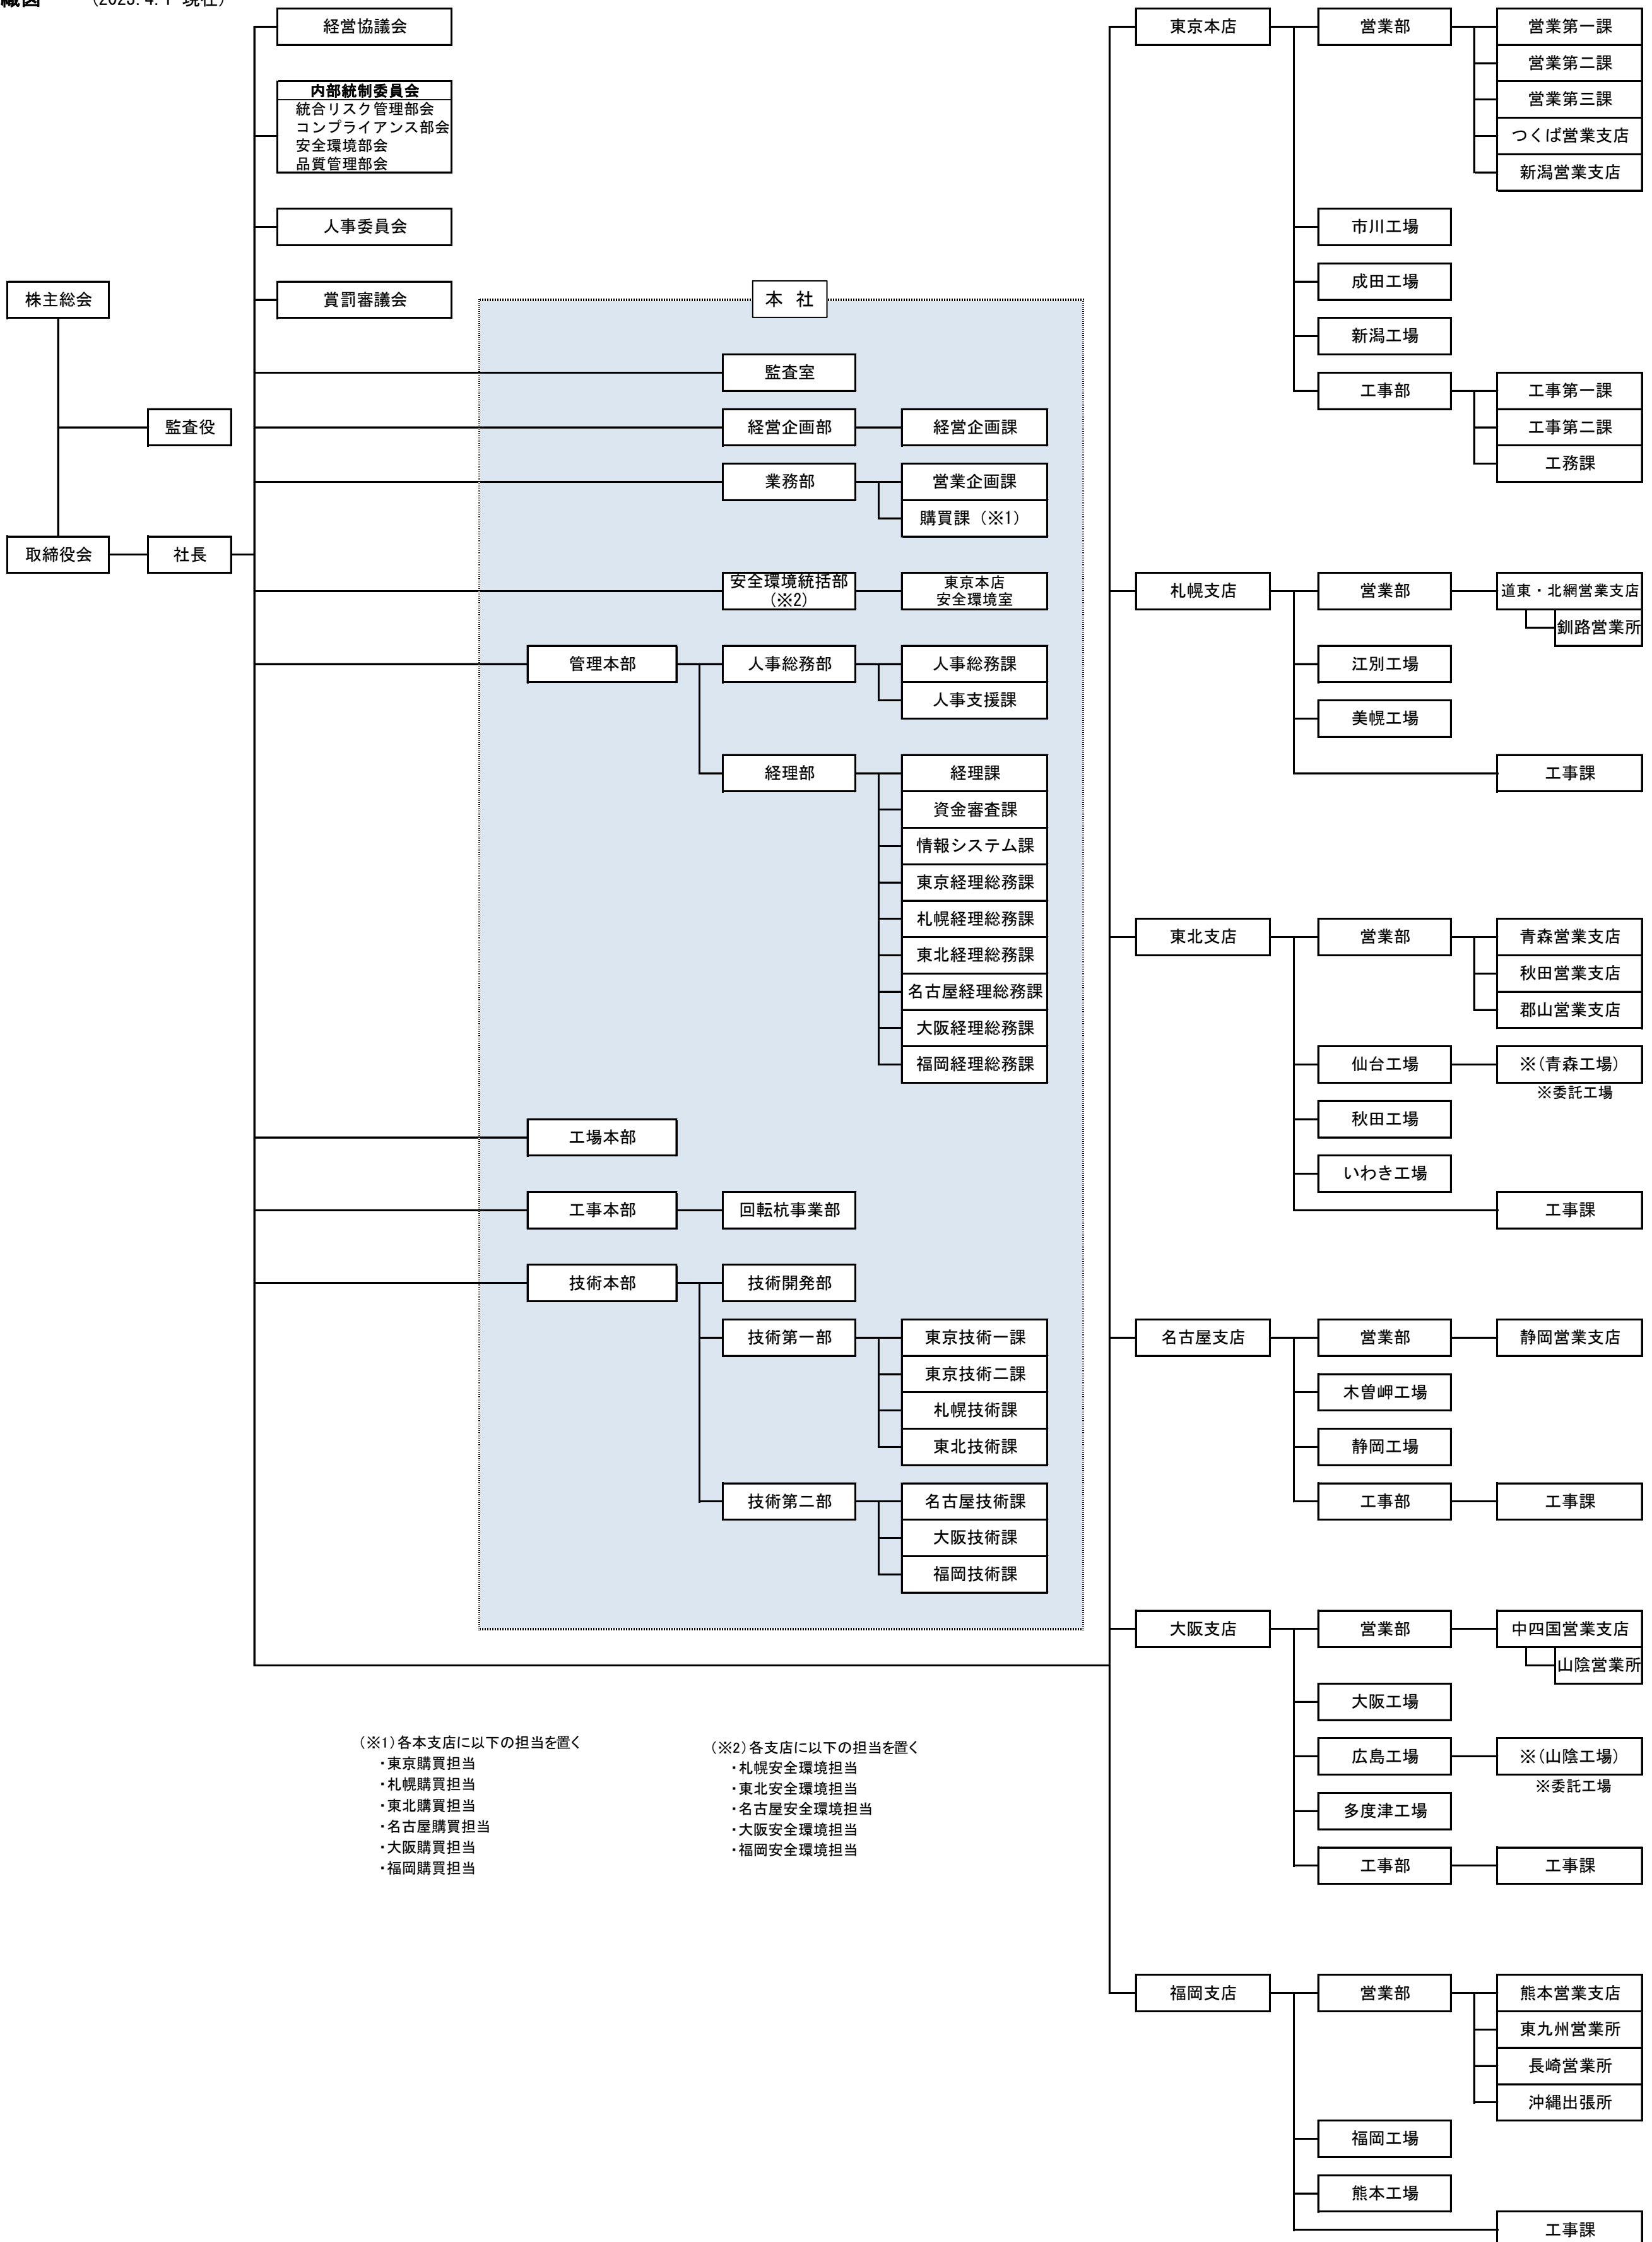

組織図 (2023. 4. 1 現在)

(※1) 各本支店に以下の担当を置く

- ・東京購買担当
- ・札幌購買担当
- ・東北購買担当
- ・名古屋購買担当
- ・大阪購買担当
- ・福岡購買担当

(※2) 各支店に以下の担当を置く

- ・札幌安全環境担当
- ・東北安全環境担当
- ・名古屋安全環境担当
- ・大阪安全環境担当
- ・福岡安全環境担当